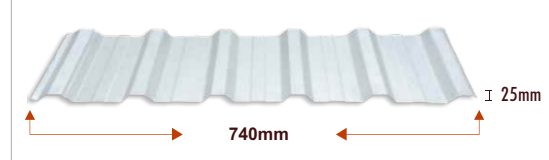

# ATAP DINDING GELOMBANG

**CR  
680**

UNTUK ATAP DAN DINDING  
9 GELOMBANG

**CR  
730**

UNTUK DINDING, LISPLANK DAN PLAFON  
7 GELOMBANG

**CR  
740**

UNTUK ATAP DAN DINDING  
6 GELOMBANG

**CR  
1000**

UNTUK ATAP DAN DINDING  
6 GELOMBANG