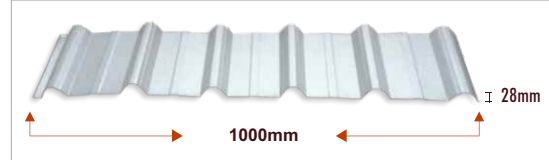

**CR
1000**

UNTUK ATAP DAN DINDING
6 GELOMBANG